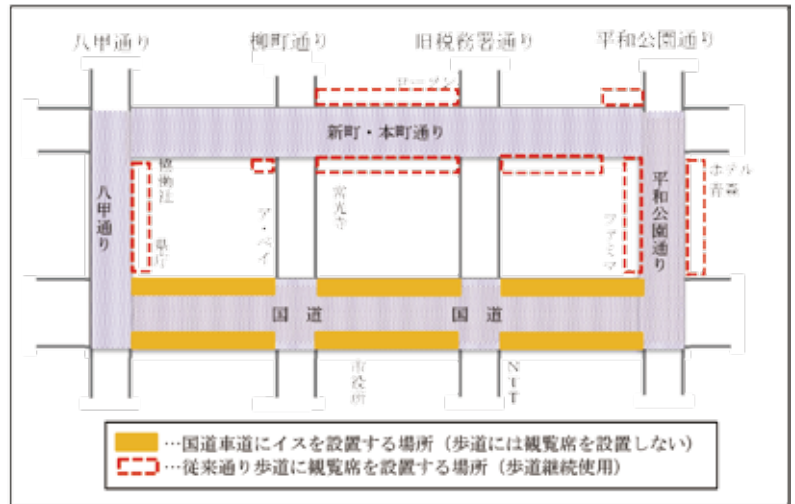

観光コンベンションニュース

青森ねぶた祭団体観覧席【10名様以上】申込受付中！

青森ねぶた祭は新型コロナウイルス感染症対策を講じながら、8月2日から8月7日まで開催いたします。

有料観覧席内では、座席間を一席ずつ空けることでソーシャルディスタンスを確保します。

国道車道を利用して南北1車線ずつにイス席を設置し、国道歩道には有料観覧席を設置せず立ち見スペースや歩行者通路として使用することで、会場の全体的な混雑を緩和します。

八甲通り、新町・本町通り、平和公園通りでの有料観覧席は従来通りの場所に設置します。

現在、団体観覧席の申し込みを受付しております。専用の申込書にご記入のうえ、青森観光コンベンション協会までFAXまたはご持参ください。

受付期間	二次募集《予約》 4月22日(木)～完売まで
申込人数	10名以上
販売内容	○8月2日(月)～6日(金) ねぶた観覧席 ○8月7日(土) 風ねぶた観覧席 料金：お一人様 3,500円(税込・パンフレット付)

1～9枚までお問い合わせいただける個人観覧席は、7月上旬発売予定です。詳細は、6月中旬以降にオフィシャルサイトに掲載いたしますので、ご覧ください。

＊詳しくは、青森ねぶた祭オフィシャルサイト <https://www.nebuta.jp/> をご覧ください＊

GWイベント情報

青森市観光キャラクター ねぶたん
©AOMORI・HCF

◆イベント期間◆ 4/29 (木・祝) ～ 5/5 (水・祝)

ワ・ラッセ工房スペシャル

- ◇期間 4/29 (木・祝)・5/2 (日)～5 (水・祝)
- ◇時間 ①10:30～12:00
  ②13:30～15:00
- ◇会場 1階交流学习室
- ◇内容 腰鈴、ぬりえうちわなどの製作体験 ※教材費有料

ねぶた囃子実演&ハネト体験

- ◇期間 4/29 (木・祝)～5 (水・祝)
- ◇時間 ①11:10～②13:10～
  ③15:10～④17:10～ 各20分
- ◇会場 ねぶたホール (有料コーナー)

津軽三味線スペシャルライブ <<観覧無料>>

- ◇日時 5/3 (月・祝)・4 (火・祝) 13:45～14:30
- ◇会場 2階イベントホール ※先着90名様
- ◇出演者 3日 / 渋谷幸平さん
  4日 / 下山昭義さん

ねぶたクイズラリー <<小・中学生限定>>

- クイズに答えて、プレゼントをゲット！
- ※先着200名様
- ◇日時 5/5 (水・祝) 9:00～19:00

GWもワラッセへ！