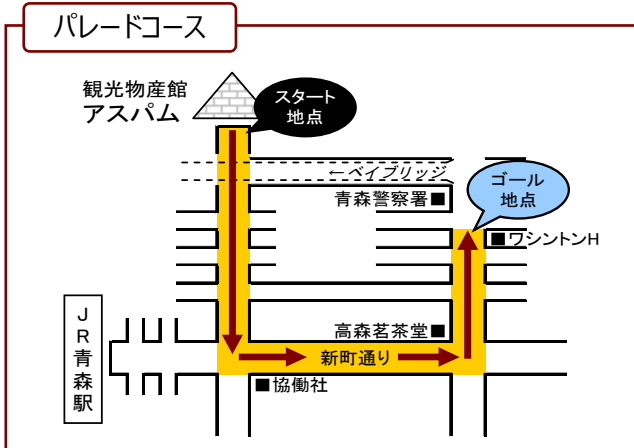

◆日時 10月8日(土) 10:00~20:30

青森のうまいもの、楽しいイベントがギュッとつまんだ「うまいものパーク」。お買い求めいただいた食材をその場で焼いて食べる「バーベキューコーナー」もあります。

また、仮装コンテストやよさこいなど楽しいパフォーマンスがたくさん「みんなのステージ」も開催します。

光のパレード <新町通りほか>

◆日時 10月8日(土) 16:30~18:30

青森県警音楽隊や保育園・幼稚園児による音楽やダンスによるウォーキングパレードと、企業、高校などが手引き車両に装飾や電飾を施したフロートパレードが行われます。また、市内小学生のデザインをもとに、ねぶた師の千葉作龍さんが制作したフロートもありますので、お楽しみに！

青森スイーツ展 <浪岡交流センターあびねす>

◆日時 10月9日(日) 10:00~18:00

りんごやかシスのスイーツを中心とした限定スイーツを販売します！光のパレードに参加したフロートも展示！

ねぶたの家 ワ・ラッセ 10月イベント情報

- ◆お囃子生演奏&ハネト体験 土日祝 11:00~, 13:00~, 15:00~
太鼓をたたける体験コーナーもあります
※10/8(土)のみ11:30~, 14:00~, 16:00~
- ◆やさしいねぶた学 10/2(日) 13:30~ 入場無料
講師/ねぶた師 千葉作龍さん *2011優秀制作者賞受賞
- ◆ワ・ラッセ工房の日 10/9(日)、10(月・祝) 10:30~, 13:30~
金魚ねぶたキットやミニねぶた面の色付け等、3種類のメニューから選べます。
- ◆初心者向けねぶた囃子体験教室 10/12(水)、19(水) 19:00~
予約制ですので、電話でお申込ください。

※この他、ねぶたホールでは毎日『青森ねぶた祭2011』の映像を上映しています。10:00から1時間おき10分間上映/最終17:00

ねぶたの家ワ・ラッセ TEL 017-752-1311 <http://www.nebuta.jp/warasse/>

9月23日 東北新幹線通常ダイヤへ
 ~つながる、ひろがる、東北新幹線~

東日本大震災の影響により特別ダイヤで運行していた東北新幹線が、完全復旧し、通常ダイヤでの運行となりました。通常ダイヤに戻ることで「はやぶさ」「はやて」が東京-新青森間で約20分間短縮されることとなります。

八甲田山巡回バス

7月1日(金)～10月17日(日)

日帰り 青森市内の「見たい」を巡る

はまなすツアーバスの旅

青森駅・新青森駅⇄八甲田地区をまわる巡回バスが10月17日まで運行されます。料金は大人2,000円で、八甲田地区巡回のみの場合は1,000円となります。

バス乗車券は、青森駅正面の青森市観光交流情報センターと新青森駅構内のあおもり観光情報センターで販売しています。

【お問合せ先】

八甲田総合インフォメーションセンター ☎017-764-5507